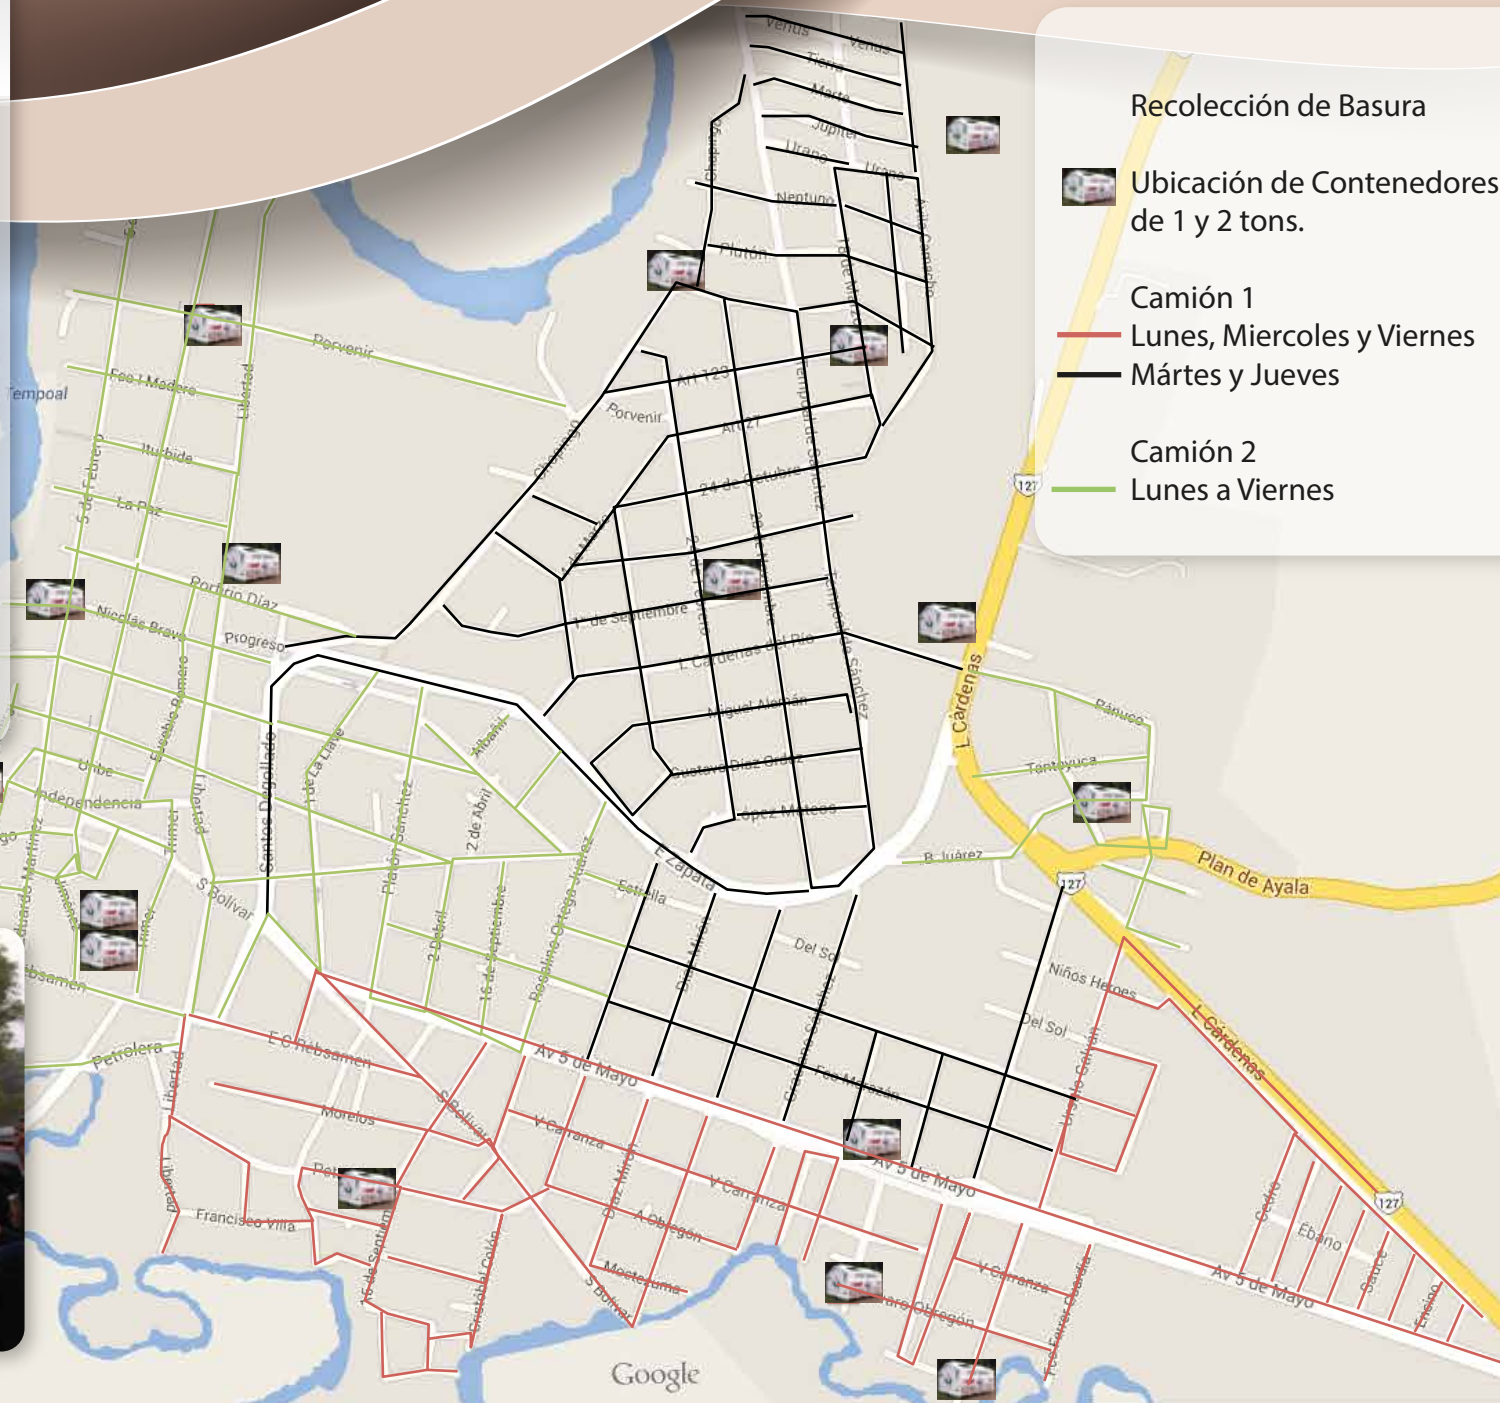

# Contenedores de Basura y Rutas de Recolección.

Conoce a tus amigos recolectores de basura los cuales pasan constantemente a tu colonia

Actualmente el municipio de Tempoal cuenta con 12 contenedores de 1 tonelada y 7 de 2 toneladas los cuales se encuentran instalados en las siguientes ubicaciones.

1. Mirador del centro. Entre calle Rivera e Independencia.
2. Colonia "la Quinta". Entre Reforma y Porvenir.
3. En el campo de la colonia "la Gloria". Calle Petrolera
4. Colonia "Ricardo Flores Magón". Calle Chapingo
5. Colonia "Ricardo Flores Magón". Calle 18 de Marzo
6. Colonia la "Gloria". Calle Salvador Díaz Mirón y Álvaro Obregón.
7. Colonia "Teresa Morales". En el centro
8. Colonia "el Alto". Destacamento de Marinos.
9. Hospital. Dentro del hospital
10. Colonia "la Covacha", calle Eduardo Martínez
11. Escuela Secundaria "Benito Juárez"
12. COBAEV

### Camión 1

 Lunes, Miércoles y Viernes  
 Martes y Jueves